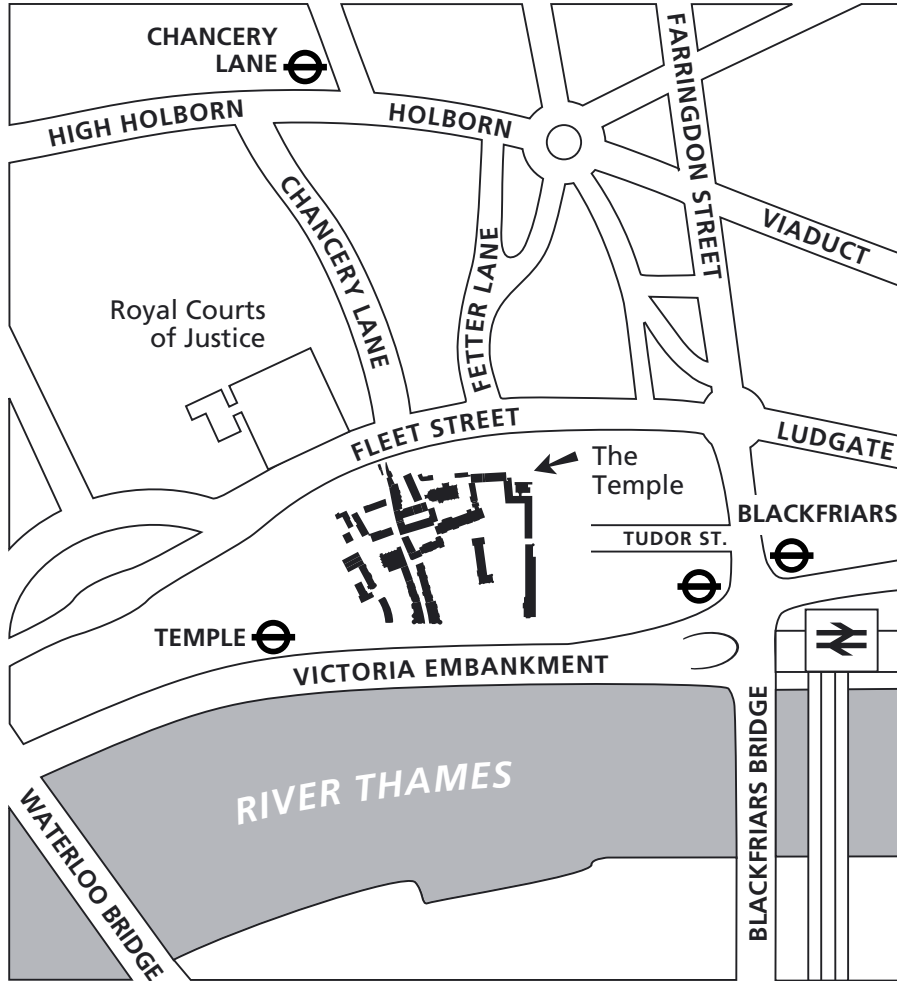

1 HARE COURT

1 Hare Court, Temple, London EC4Y 7BE • Tel: 020 7797 7070 • Fax: 020 7797 7435